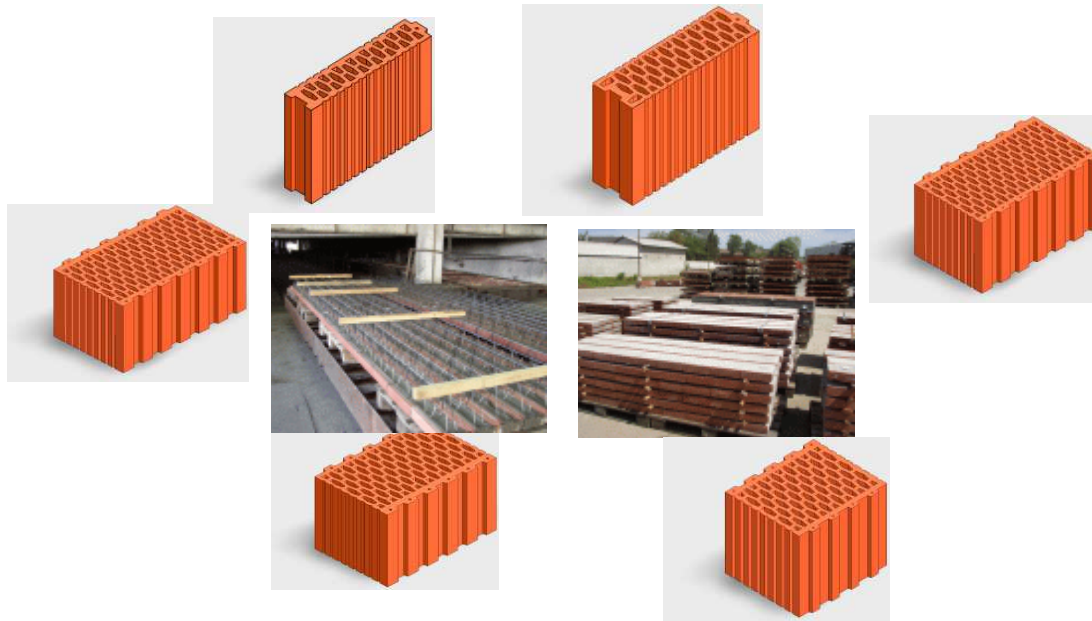

STAVEBNINY RICHTÁRIK

Novozámocká 68

949 05 Nitra – Horné Krškany

Tel./fax.: 037/ 6511 777, mobil:0905 622 223

e-mail: info@stavebninyrichtarik.sk

www.stavebninyrichtarik.sk